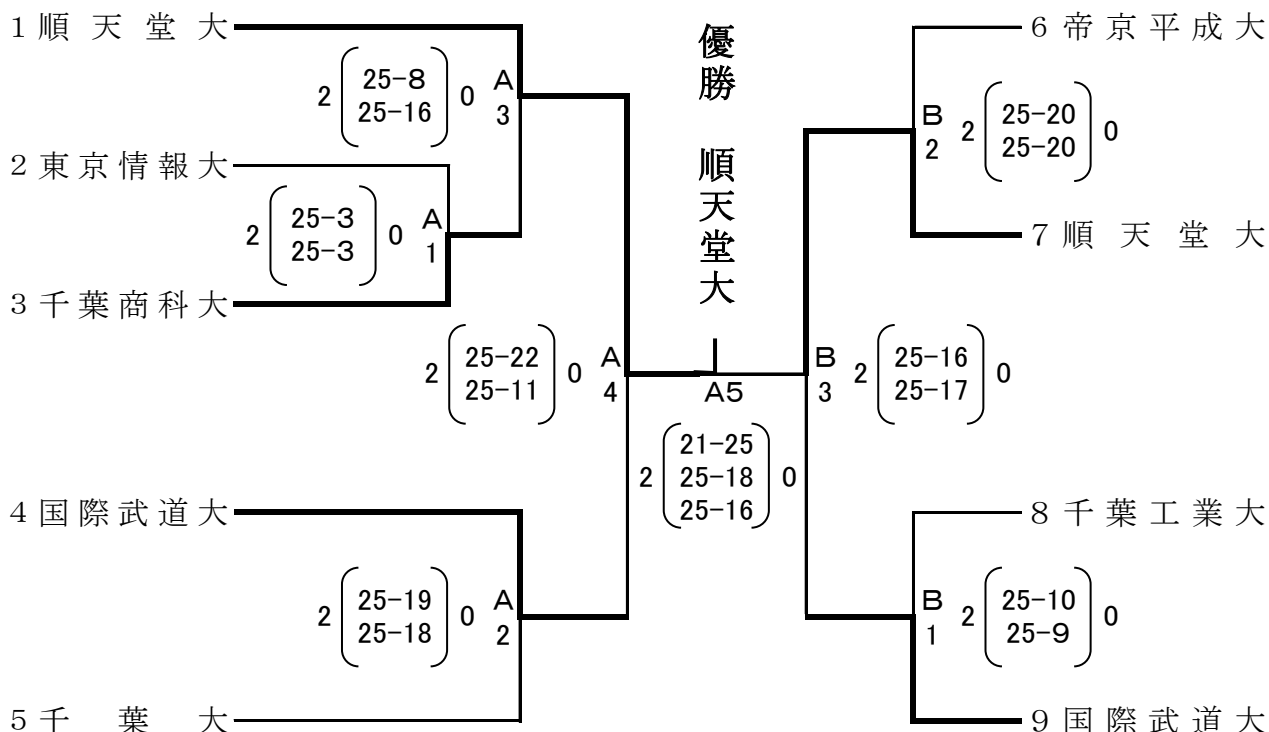

平成24年度 千葉県大学バレーボール男女選手権大会 組合せ（結果）

期 日 平成24年11月11日(日)
 会 場 国際武道大学体育館
 開 館 9 : 30
 試合開始 10 : 30

【 男子 】

【 女子 】

◎ 参加チームが3チームなので、実施要項を変更してリーグ戦にします。

	順天堂大	千葉大	国際武道大	勝敗	順位
順天堂大	/	2 $\begin{pmatrix} 25-12 \\ 25-14 \end{pmatrix}$ 0	0 $\begin{pmatrix} 17-25 \\ 17-25 \end{pmatrix}$ 2	1勝1敗	準優勝
千葉大	0 $\begin{pmatrix} 12-25 \\ 14-25 \end{pmatrix}$ 2	/	0 $\begin{pmatrix} 14-25 \\ 13-25 \end{pmatrix}$ 2	0勝2敗	第3位
国際武道大	2 $\begin{pmatrix} 25-17 \\ 25-17 \end{pmatrix}$ 0	2 $\begin{pmatrix} 25-14 \\ 25-13 \end{pmatrix}$ 0	/	2勝0敗	優勝