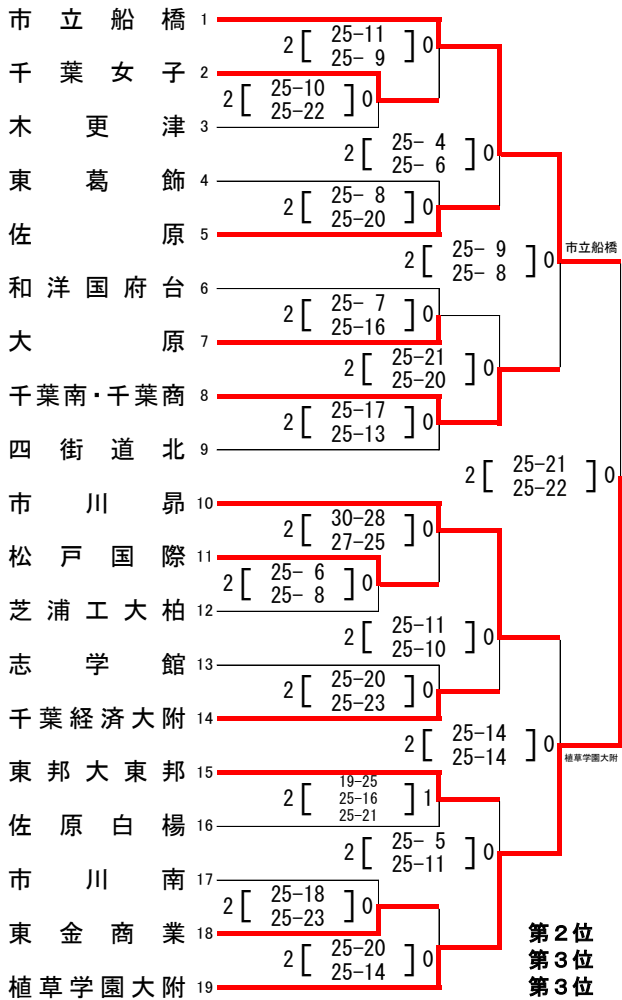

女子

Aブロック

優勝
敬愛学園高等学校

植草学園大附
東京学館浦安
船橋市立船橋

Bブロック

優勝
県立柏井高等学校

柏市立柏
千葉敬愛
中央学院