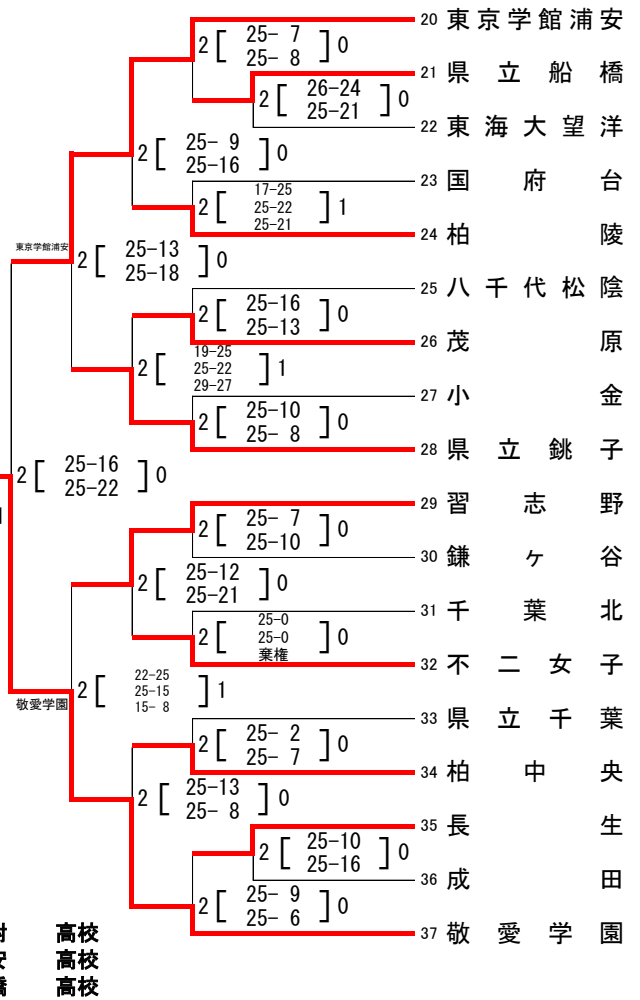

女子

Aブロック

優勝
敬愛学園高等学校

植草学園大附
東京学館浦安
船橋市立船橋

Bブロック

優勝
県立柏井高等学校

柏市立柏
千葉敬愛
中央学院