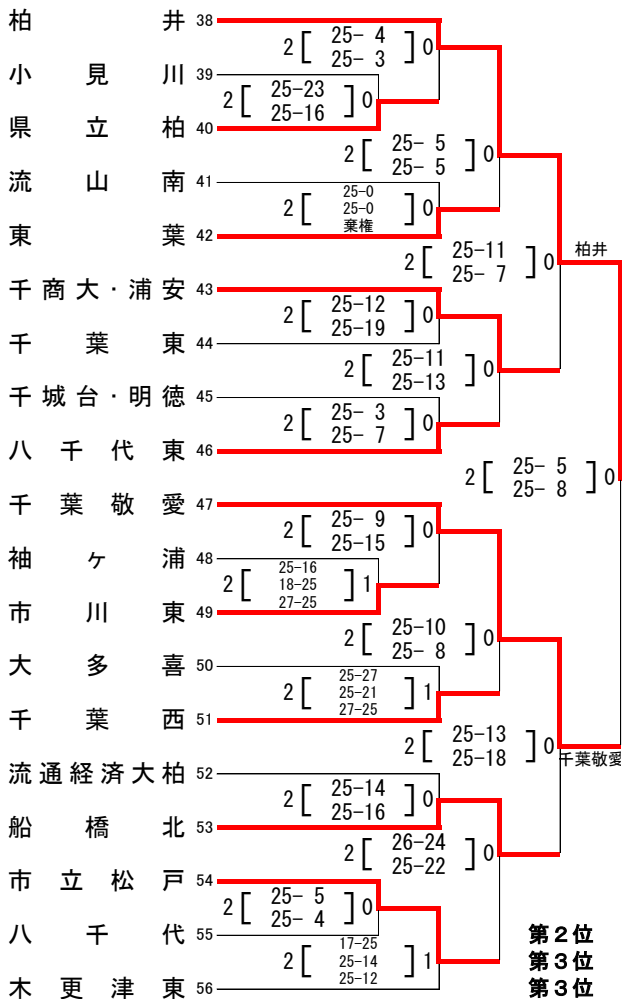

女子

Aブロック

優勝
敬愛学園高等学校

植草学園大附
東京学館浦安
船橋市立船橋

Bブロック

優勝
県立柏井高等学校

柏市立柏
千葉敬愛
中央学院