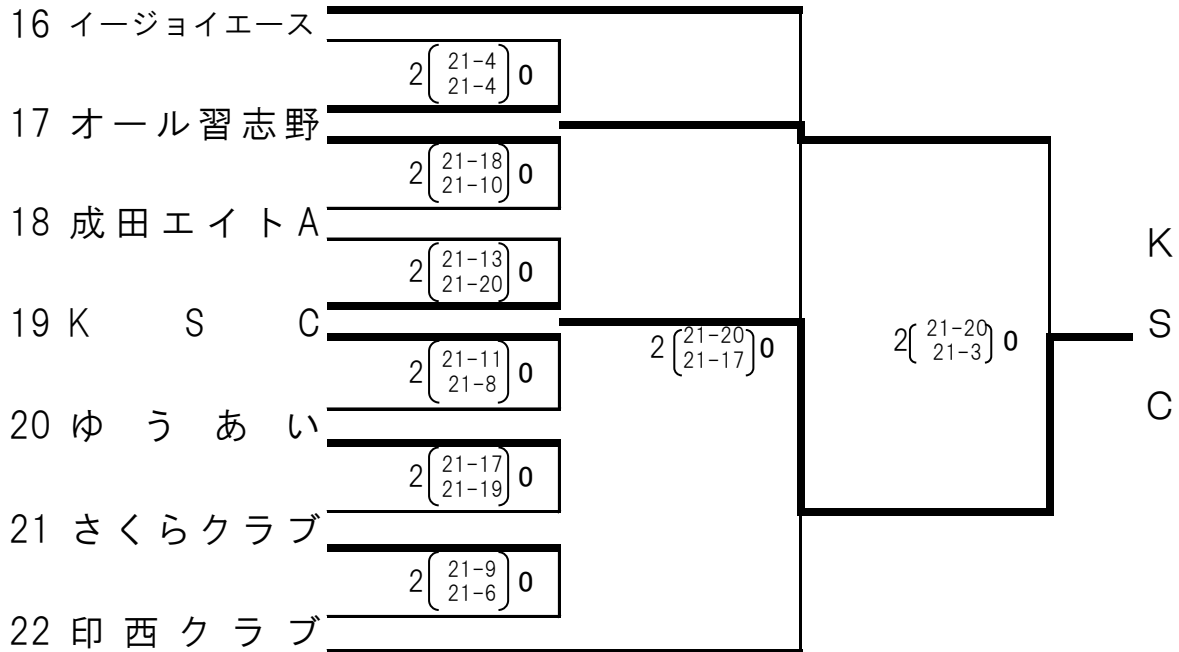

第22回“α杯”千葉県ママさんバレーボールシニア秋季大会

平成25年12月6日・11日
成田市中台体育館

【 **A**ブロック 】

【 **B**ブロック 】

【 **C**ブロック 】

【 **D**ブロック 】

【 Eブロック 】

31 市川芙蓉 棄権