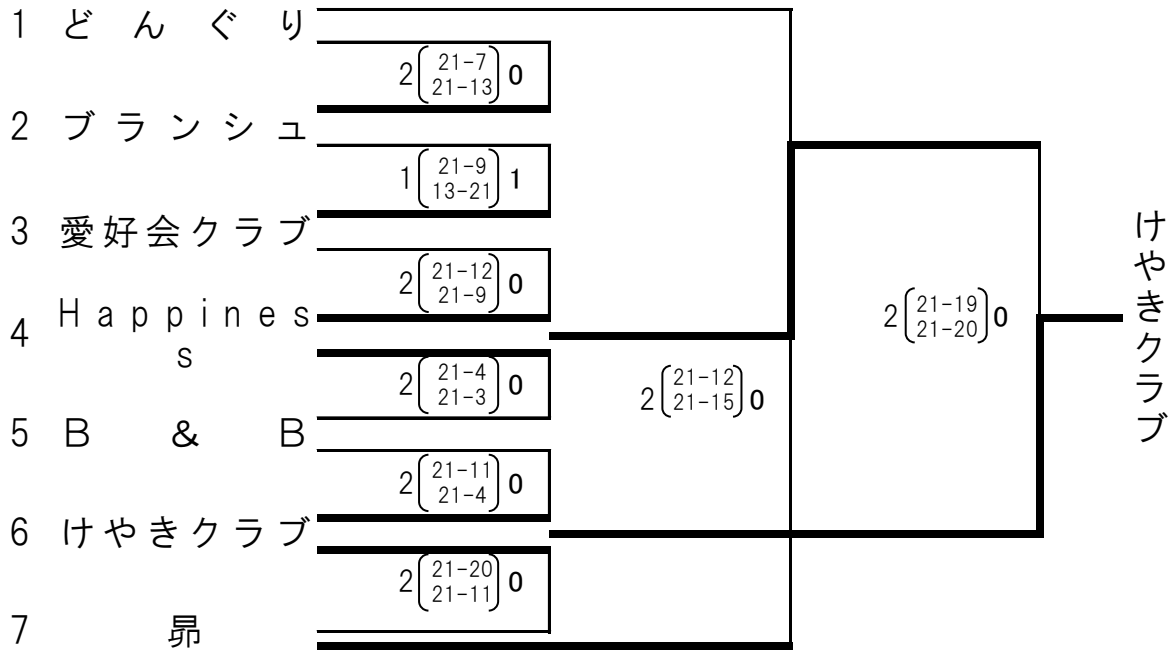

第22回“α杯”千葉県ママさんバレーボールシニア秋季大会

平成25年12月6日・11日
成田市中台体育館

【 **A**ブロック 】

【 **B**ブロック 】

【 **C**ブロック 】

【 **D**ブロック 】

【 Eブロック 】

31 市川芙蓉 棄権