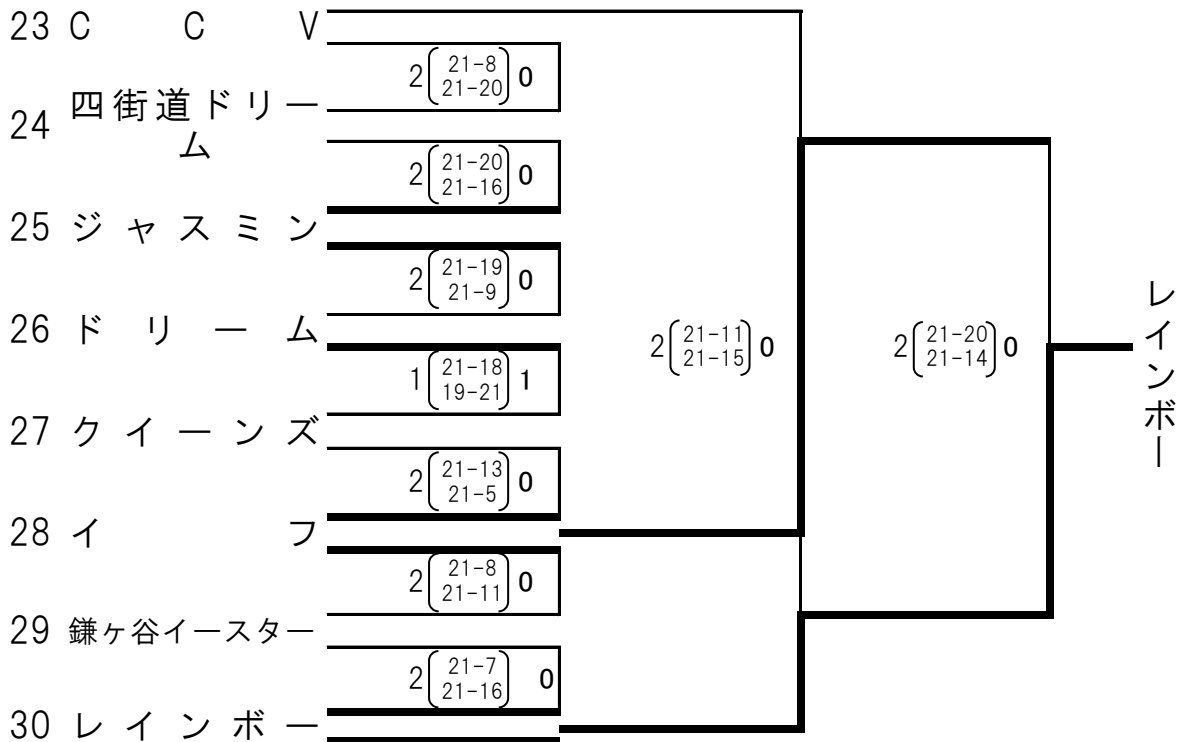

第22回“α杯”千葉県ママさんバレーボールシニア秋季大会

平成25年12月6日・11日
成田市中台体育館

【 **A**ブロック 】

【 **B**ブロック 】

【 **C**ブロック 】

【 **D**ブロック 】

【 Eブロック 】

31 市川芙蓉 棄権