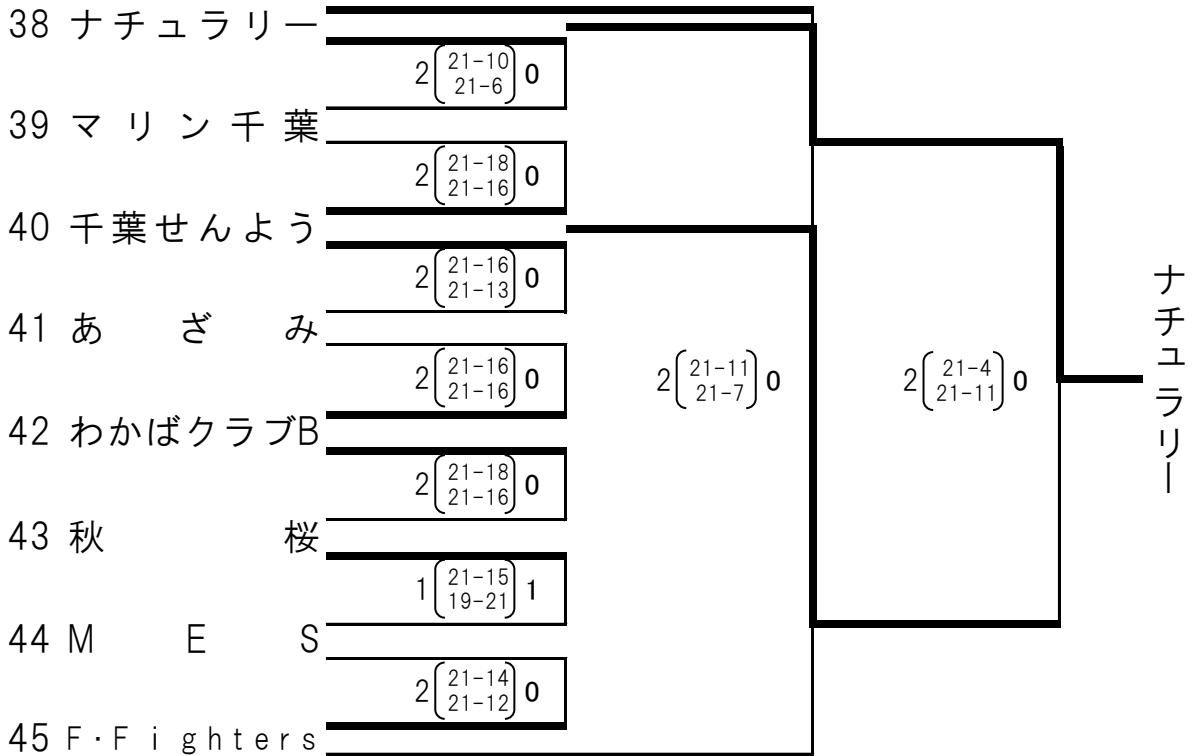

【 Eブロック 】

31 市川芙蓉 棄権

* プライマリーズけが人により決勝棄権
サンディーズが決勝進出

【 Fブロック 】