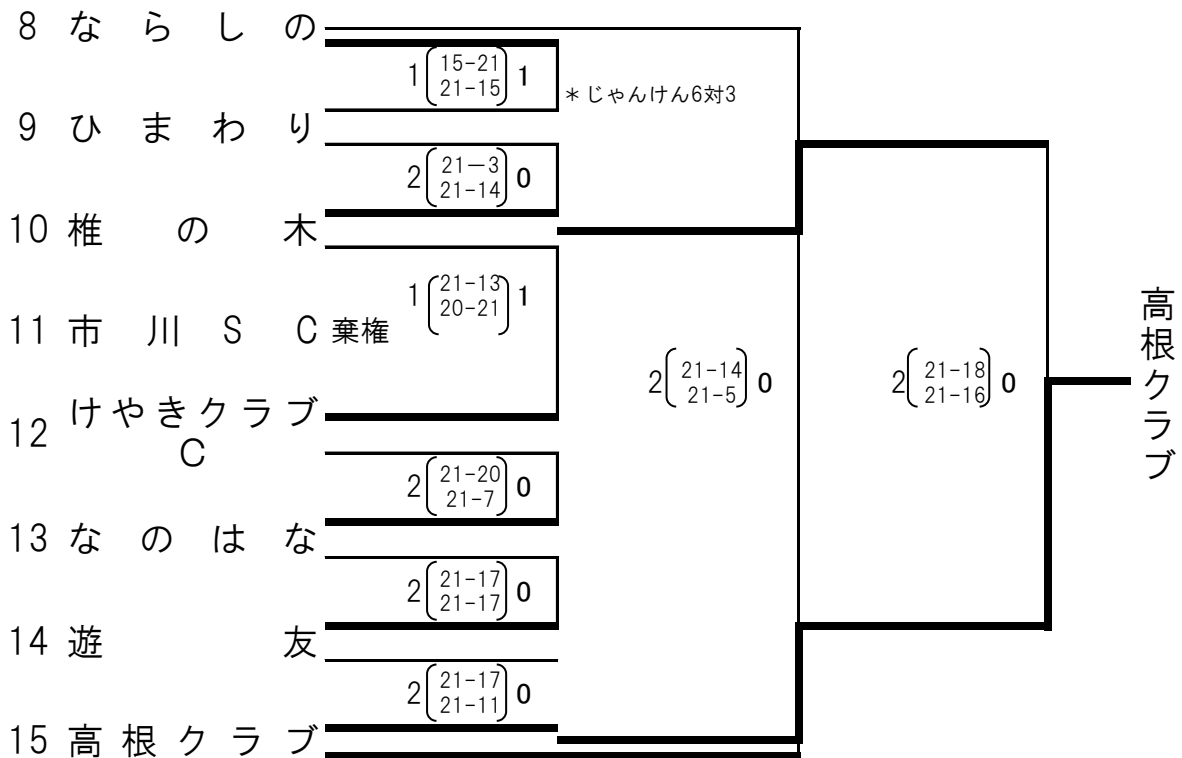

第22回“α杯”千葉県ママさんバレーボールシニア秋季大会

平成25年12月6日・11日
成田市中台体育館

【 **A**ブロック 】

【 **B**ブロック 】

【 **C**ブロック 】

【 **D**ブロック 】

【 Eブロック 】

31 市川芙蓉 棄権