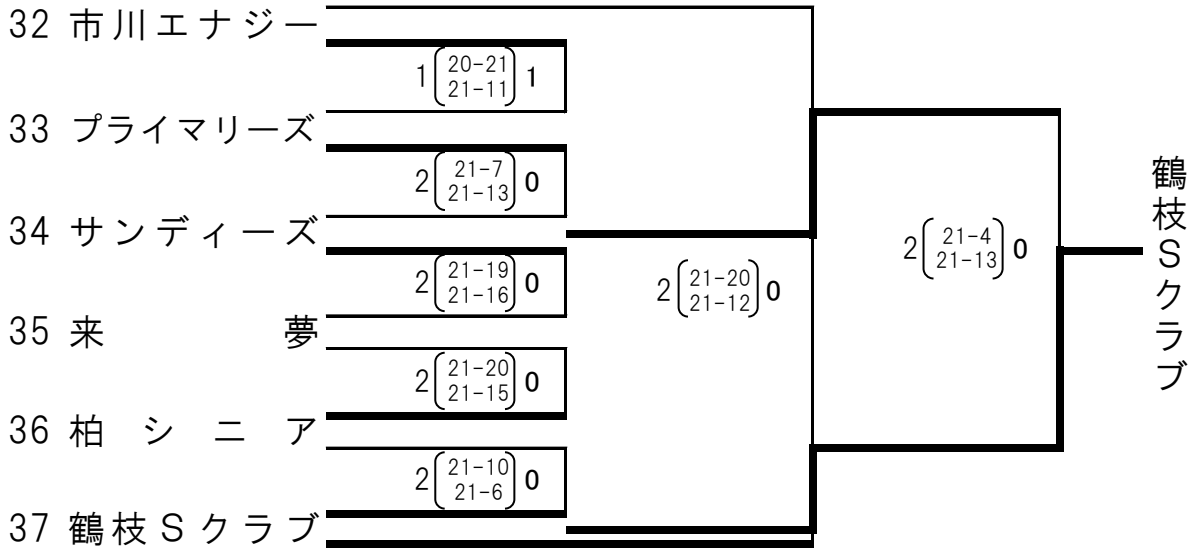

第22回“α杯”千葉県ママさんバレーボールシニア秋季大会

平成25年12月6日・11日
成田市中台体育館

【 **A**ブロック 】

【 **B**ブロック 】

【 **C**ブロック 】

【 **D**ブロック 】

【 Eブロック 】

31 市川芙蓉 棄権