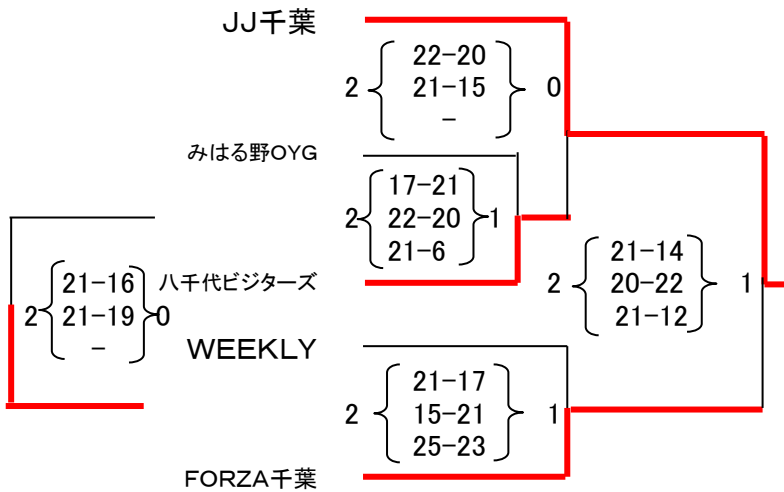

全日本6、9人制バレーボールクラブカップ男女選手権大会県予選

5月24日(土) 東金アリーナ 開場8:45 試合開始9:30

女子6人制組み合わせ

- 1: ONE
- 2: 千葉ゼルバ
- 3: KAKALOTTO

- KAKALOTTO
- ONE
- 千葉ゼルバ

- 補助審判
- 千葉ゼルバ
 - KAKALOTTO
 - ONE

優勝
準優勝

千葉ゼルバ
ONE
KAKALOTTO

関東クラブカップへ推薦
全国クラブカップへ推薦

女子9人制組み合わせ

申し込みがありませんでした

5月25日(日) 花島運動公園 開場8:45 試合開始9:30

男子9人制組み合わせ

- 1: みはる野OYG
- 2: WEEKLY
- 3: JJ千葉
- 4: みはる野OYG
- 5: JJ千葉

- 八千代ビジターズ
- FORZA千葉
- 八千代ビジターズ
- WEEKLY
- FORZA千葉

- 補助審判
- JJ千葉
 - みはる野OYG
 - FORZA千葉
 - 八千代ビジターズ
 - A4の2チーム