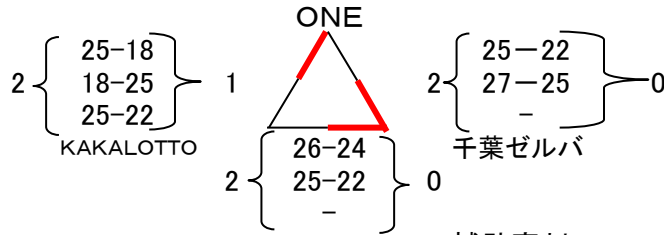

全日本6、9人制バレーボールクラブカップ男女選手権大会県予選

5月24日(土) 東金アリーナ 開場8:45 試合開始9:30

女子6人制組み合わせ

- 1: ONE
- 2: 千葉ゼルバ
- 3: KAKALOTTO

- KAKALOTTO
- ONE
- 千葉ゼルバ

- 補助審判
- 千葉ゼルバ
 - KAKALOTTO
 - ONE

優勝
準優勝

千葉ゼルバ
ONE
KAKALOTTO

関東クラブカップへ推薦
全国クラブカップへ推薦

女子9人制組み合わせ

申し込みがありませんでした

5月25日(日) 花島運動公園 開場8:45 試合開始9:30

男子9人制組み合わせ

- 1: みはる野OYG
- 2: WEEKLY
- 3: JJ千葉
- 4: みはる野OYG
- 5: JJ千葉

- 八千代ビジターズ
- FORZA千葉
- 八千代ビジターズ
- WEEKLY
- FORZA千葉

- 補助審判
- JJ千葉
 - みはる野OYG
 - FORZA千葉
 - 八千代ビジターズ
 - A4の2チーム