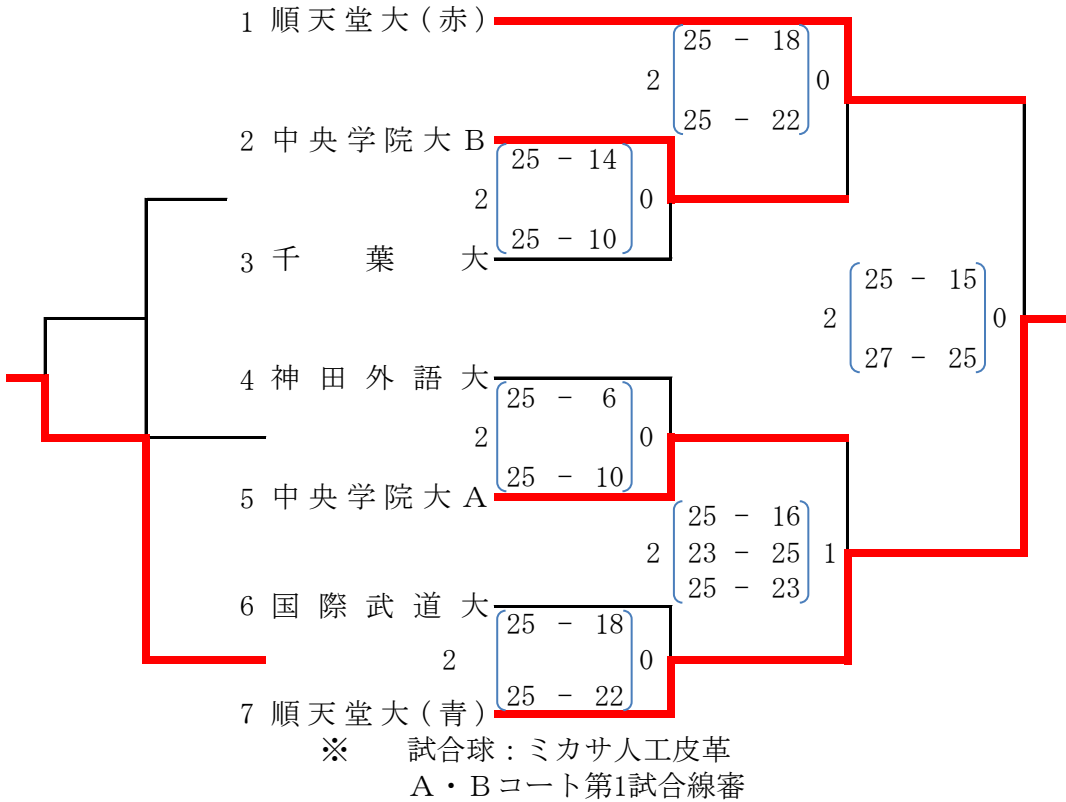

平成26年度
千葉県大学バレーボール男女選手権大会結果

期 日 平成26年11月8日 (土)
会 場 順天堂大学体育館
開 館 8 : 30
試合開始 9 : 30

【男子】

【女子】