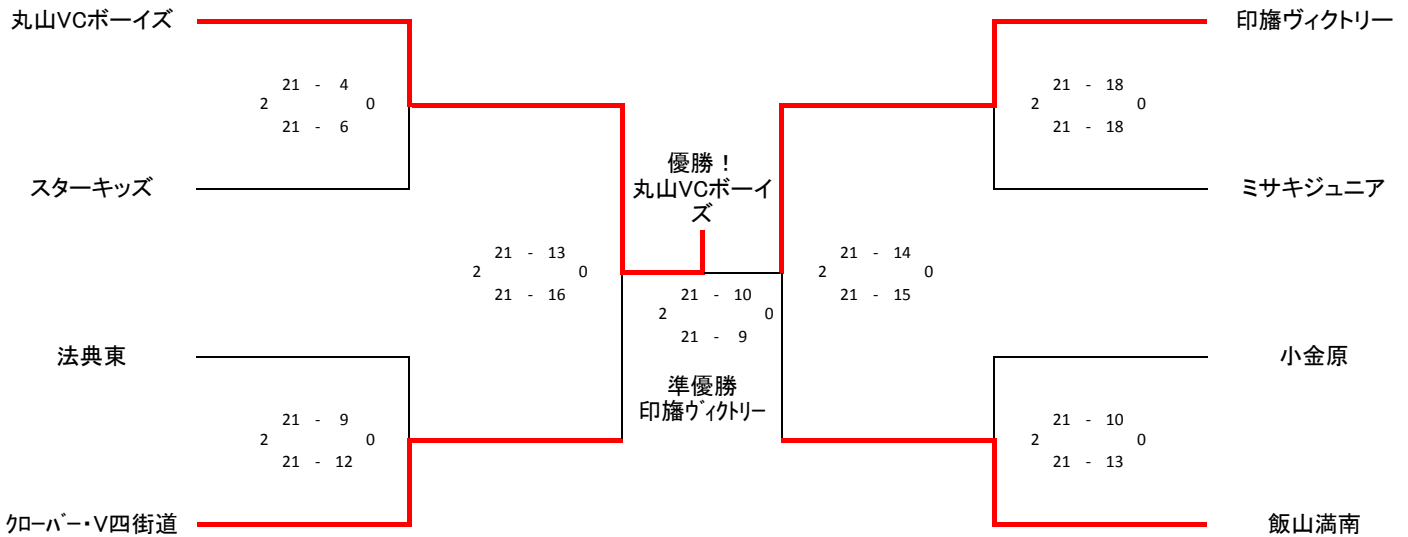

第30回関東小学生バレーボール大会千葉県大会【男子】

県大会初日:平成26年10月13日(月)

一宮町GSS体育館

ブロック	シードチーム	抽選①(第一代表、第二代表)	抽選②(フリー抽選)
Aブロック	丸山VCボーイズ	ミサキジュニア	松戸ミライズ
Bブロック	飯山満南	小金原	ミラクルキッズ
Cブロック	スターキッズ	印旛ヴィクトリー	姉崎ジュニア
Dブロック	クローバー・V四街道	法典東	昭和KIDS

試合順	Aコート		審判	Bコート		審判
第1試合	丸山VCボーイズ	21 - 7 2 21 - 7 0	松戸ミライズ 印旛 ヴィクトリー	飯山満南	21 - 12 2 21 - 8 0	ミラクルキッズ 法典東
第2試合	スターキッズ	21 - 8 2 21 - 16 0	姉崎ジュニア 松戸 ミライズ	クローバー・V 四街道	21 - 11 2 21 - 11 0	昭和KIDS ミラクル キッズ
第3試合	丸山VCボーイズ	21 - 13 2 21 - 12 0	ミサキジュニア 姉崎 ジュニア	飯山満南	23 - 21 2 21 - 8 0	小金原 昭和KIDS
第4試合	スターキッズ	15 - 21 0 11 - 21 2	印旛 ヴィクトリー	丸山VC ボーイズ	21 - 14 2 21 - 15 0	法典東 飯山満南
第5試合	ミサキジュニア	21 - 15 2 21 - 19 0	松戸ミライズ スターキッズ	小金原	21 - 17 2 14 - 21 1 15 - 11	ミラクルキッズ クローバー・V 四街道
第6試合	印旛 ヴィクトリー	21 - 18 2 21 - 15 0	姉崎ジュニア ミサキ ジュニア	法典東	21 - 16 2 21 - 12 0	昭和KIDS 小金原

※県大会初日終了後、決勝トーナメント組合せ抽選会を実施します。

決勝トーナメント:平成26年10月26日(日)

南房総市ふれあいスポーツセンター

※Cコート第1試合審判はC2の2チーム、以降は各コート負けチームが次試合の審判

第30回関東小学生バレーボール大会千葉県大会【女子】

県大会初日:平成26年10月12日(日)
館山運動公園体育館

決勝トーナメント:平成26年10月26日(日)
南房総市ふれあいスポーツセンター