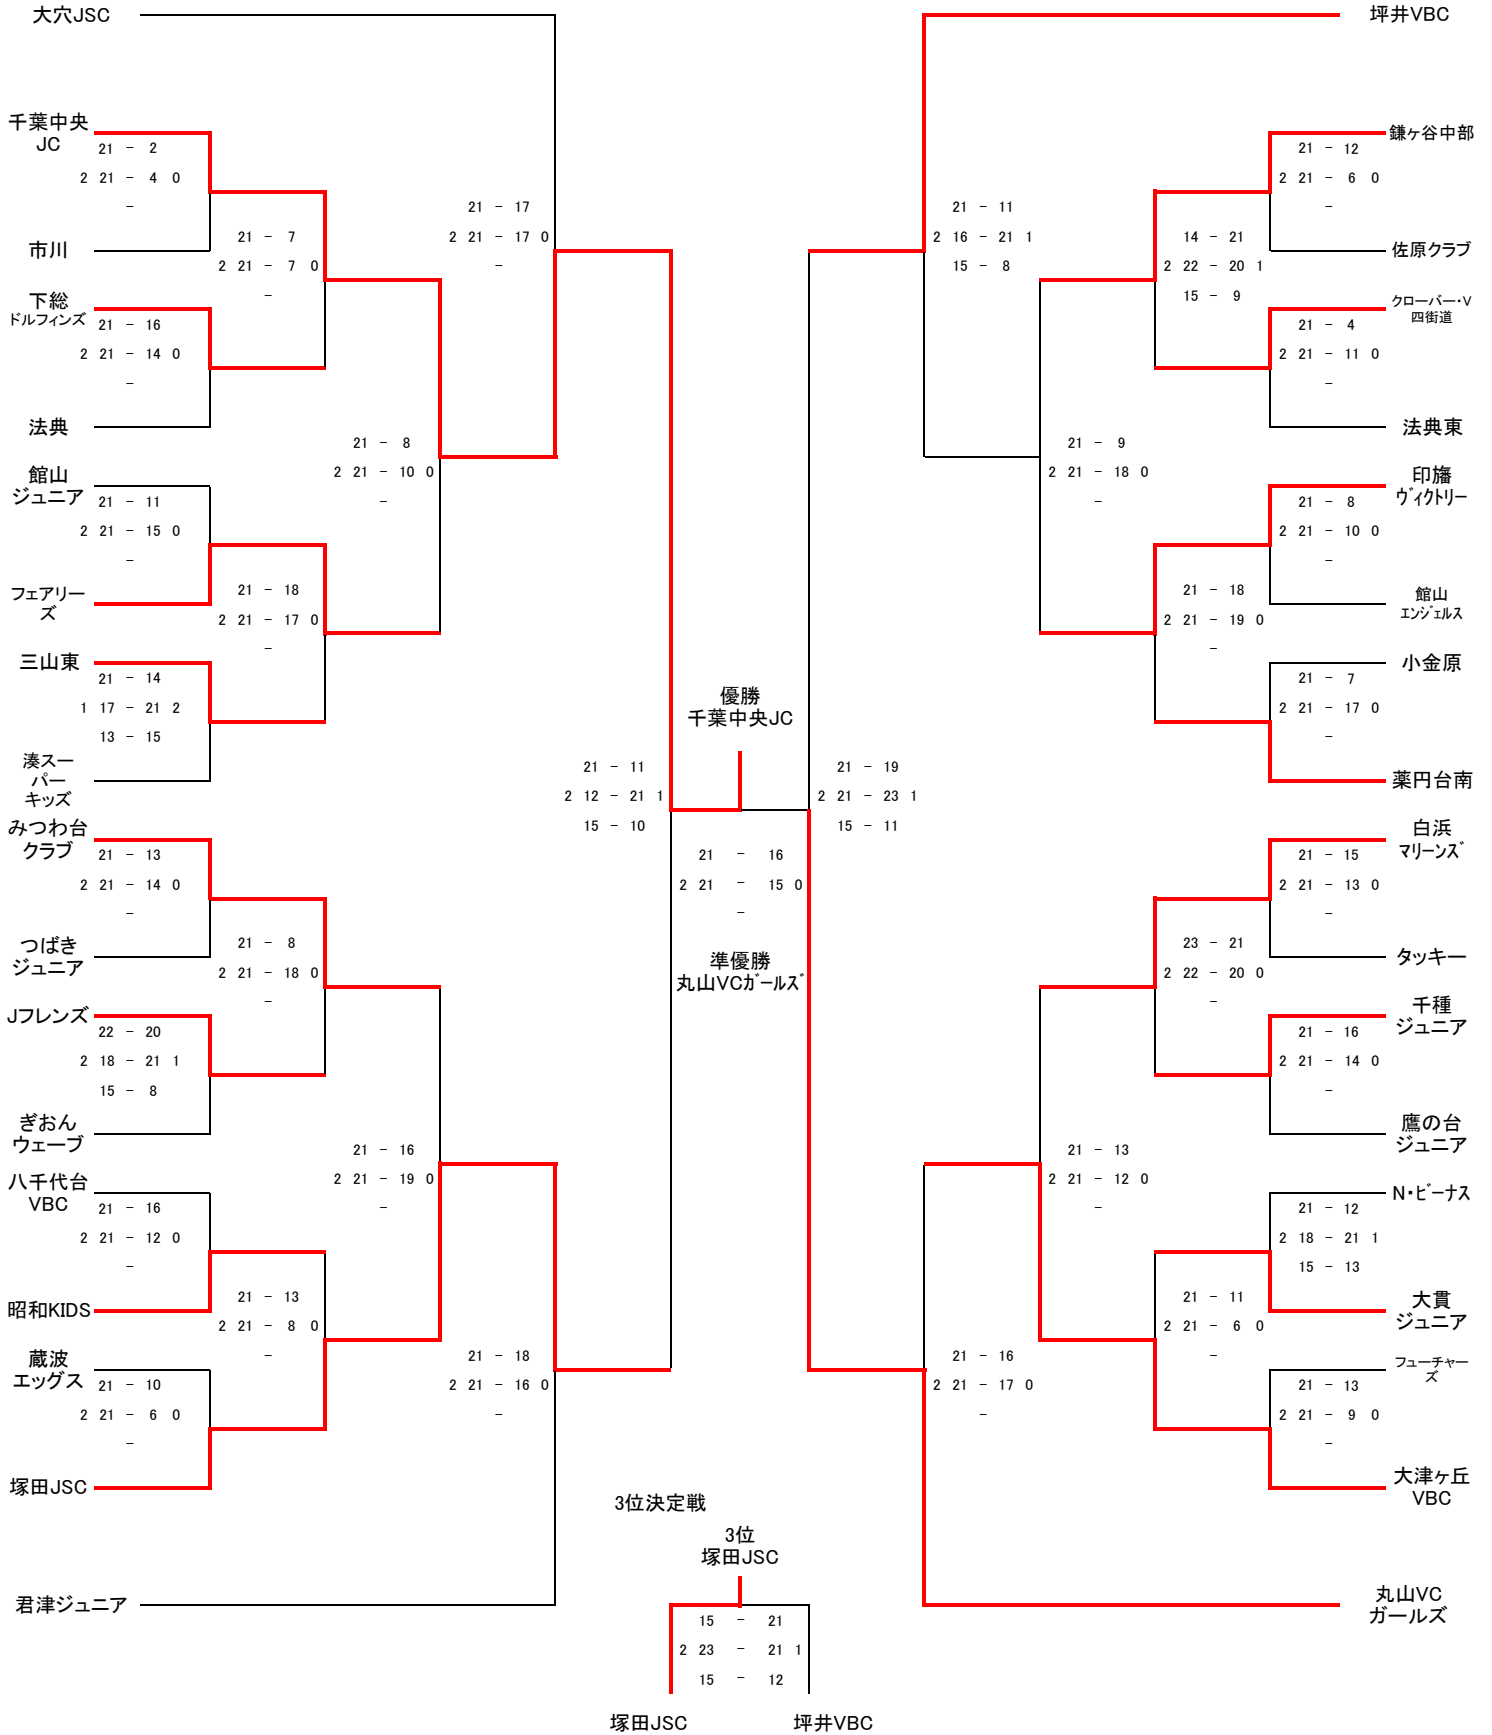

第30回関東小学生バレーボール大会千葉県大会【女子】

県大会初日:平成26年10月12日(日)
館山運動公園体育館

決勝トーナメント:平成26年10月26日(日)
南房総市ふれあいスポーツセンター

県大会初日:平成26年10月12日(日)
館山運動公園体育館