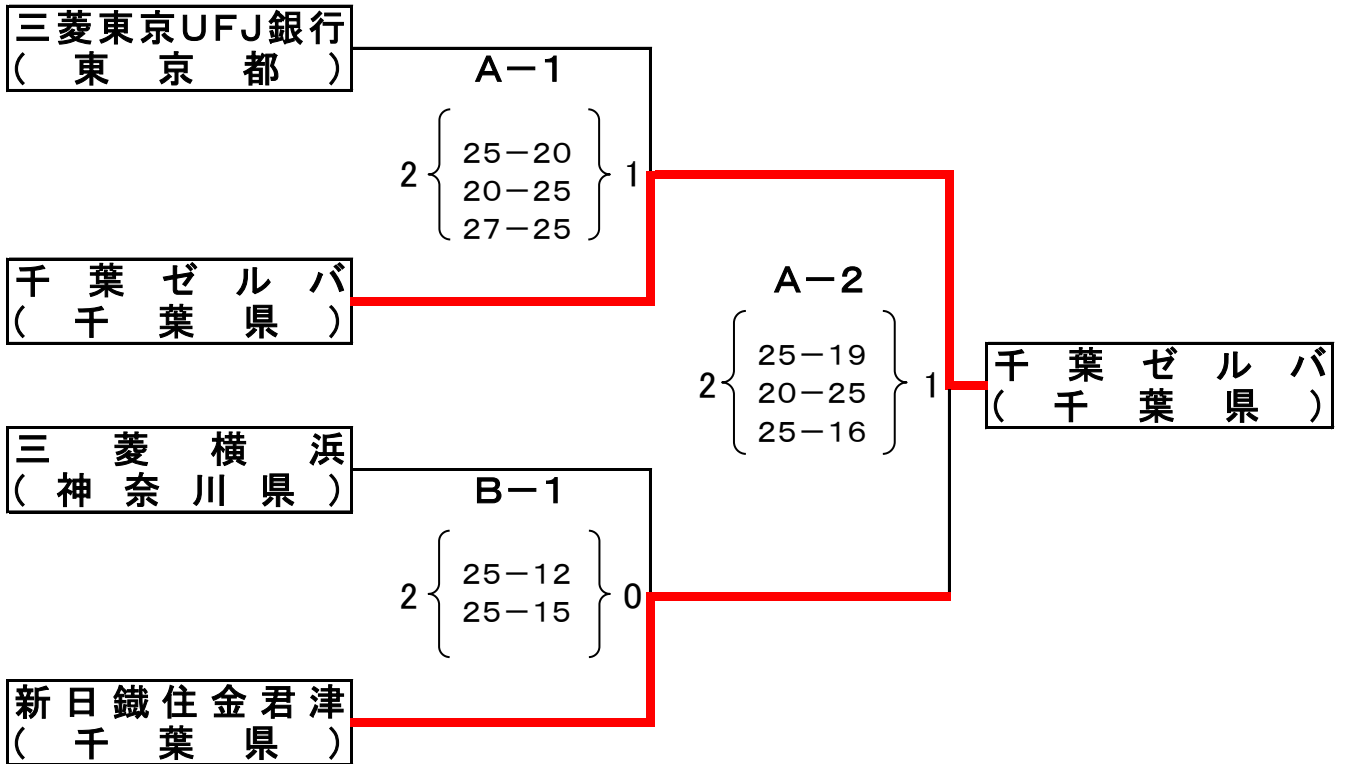

平成26年度
「天皇杯・皇后杯全日本バレーボール選手権大会」
関東ブロックラウンド実業団予選会 結果

組 合 せ

平成26年 6月14日(土)
新日鐵住金君津体育館

【 男 子 】

【 女 子 】

千葉実連競技委員長 吉永