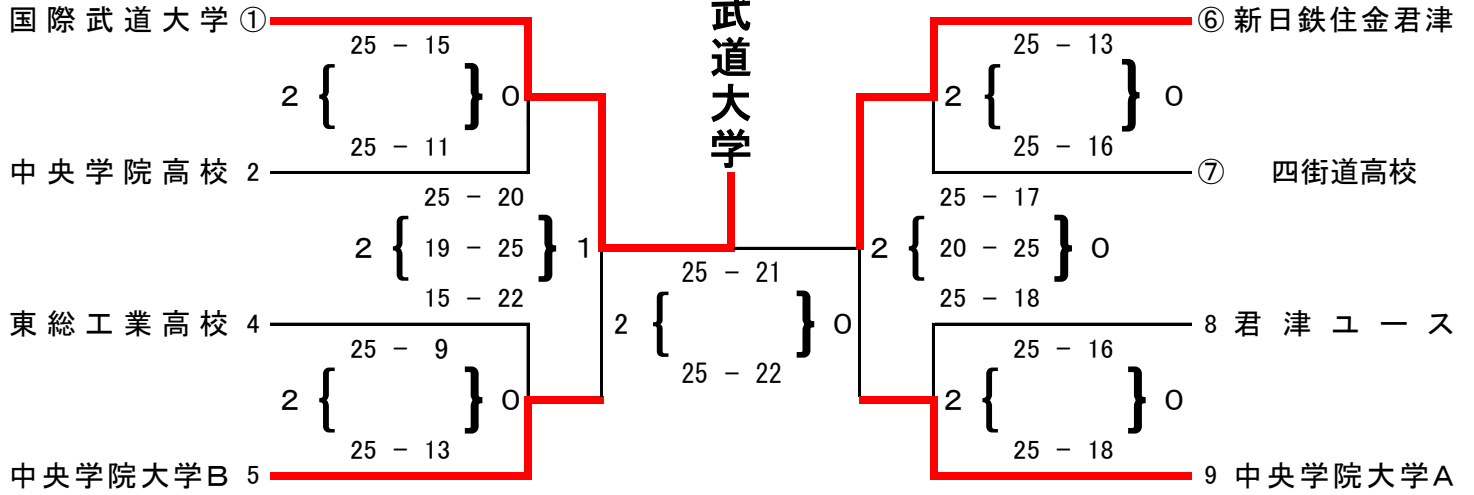

平成26年度
 天皇杯・皇后杯 全日本バレーボール選手権大会
 千葉県予選会結果

【 男 子 】

一位
 国際武道大学

【 女 子 】

一位
 柏井高校 A