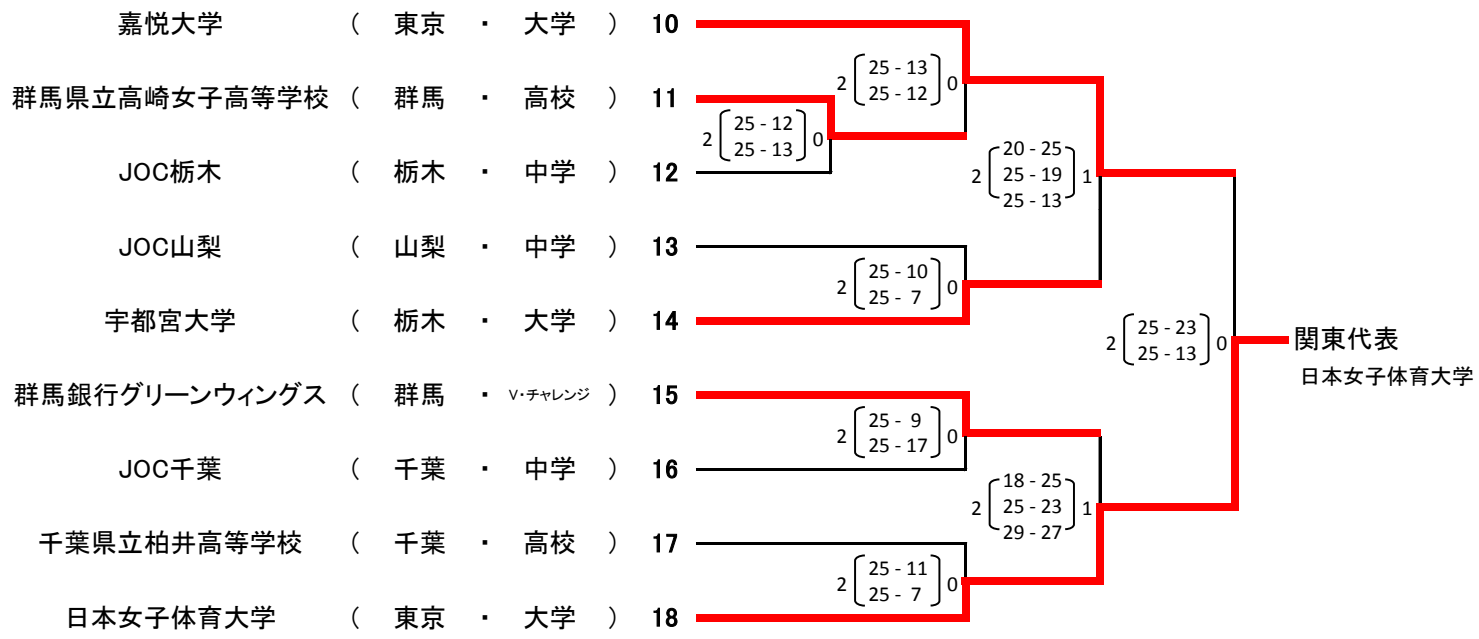

関東ブロックラウンド(女子)

日程:10月21日(土)

開会式 9:00

競技開始 9:45

会場:小瀬スポーツ公園体育館・武道館

チーム名 所属 カテゴリー

A グループ

B グループ