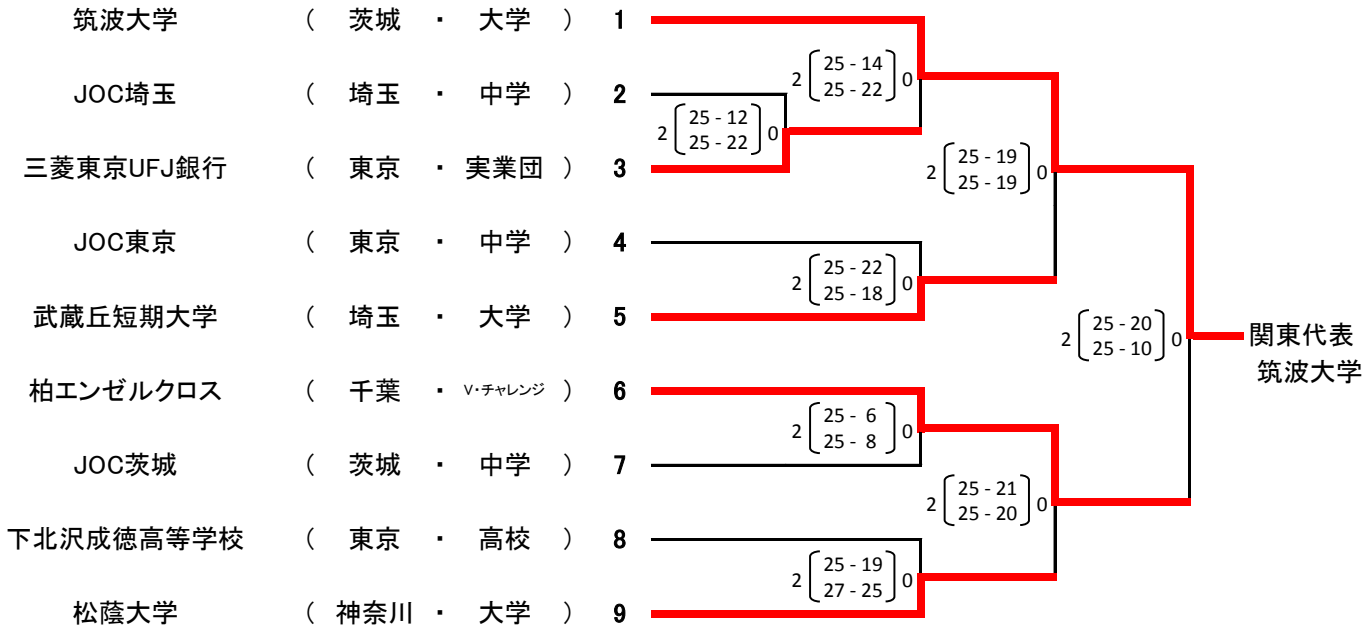

関東ブロックラウンド(女子)

日程:10月21日(土)

開会式 9:00

競技開始 9:45

会場:小瀬スポーツ公園体育館・武道館

チーム名 所属 カテゴリー

A グループ

B グループ