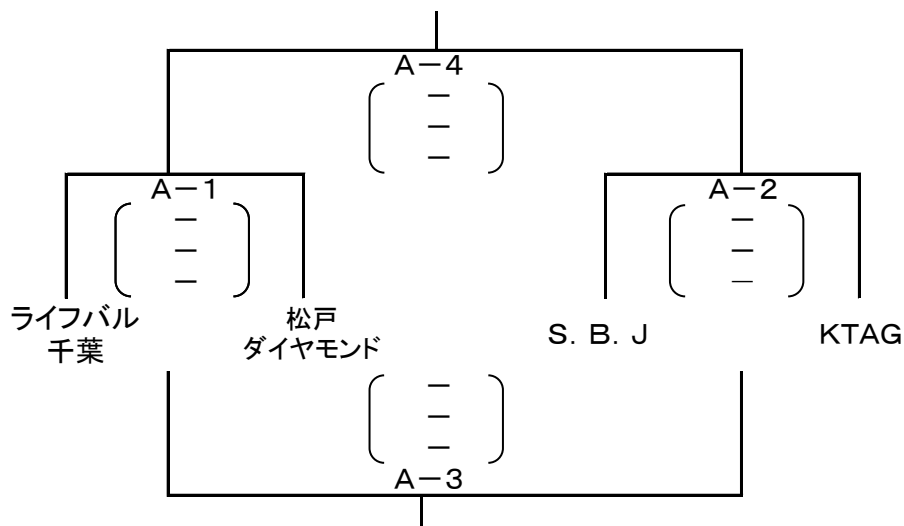

2019年度 全日本6人制バレーボールクラブカップ男女選手権大会県予選

5月26日(日) 花島公園体育館

開館:9時00分、試合開始予定:10時00分

男子6人制(Aコート)

※ 副審・線審・点示

A1	A2の2チーム
A2	A1の2チーム
A3	A1、A2の勝者
A4	A3の2チーム

女子6人制(Bコート)

※ 副審・線審・点示

B1	B2の2チーム
B2	B1の2チーム
B3	B1、B2の勝者
B4	B3の2チーム

連絡事項

- ・割り当て表に従い副審、線審、点示をお願いします。
- ・試合球は、男子:モルテン(V5M5000) 女子:ミカサ(MVA300)にて行います。
- ・連続試合は前試合終了の15分後にプロトコールを開始します。