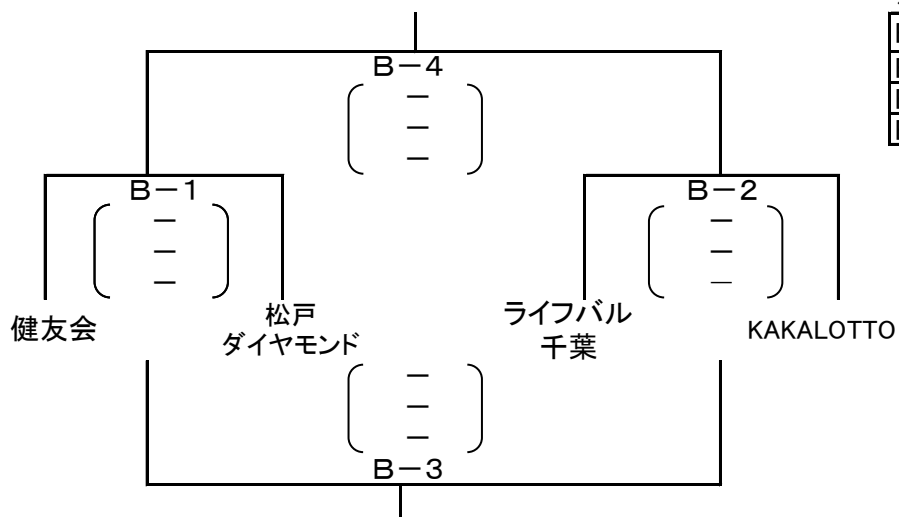

2019年度 全日本6人制バレーボールクラブカップ男女選手権大会県予選

5月26日(日) 花島公園体育館

開館:9時00分、試合開始予定:10時00分

男子6人制(Aコート)

※ 副審・線審・点示

A1	A2の2チーム
A2	A1の2チーム
A3	A1、A2の勝者
A4	A3の2チーム

女子6人制(Bコート)

※ 副審・線審・点示

B1	B2の2チーム
B2	B1の2チーム
B3	B1、B2の勝者
B4	B3の2チーム

連絡事項

- ・割り当て表に従い副審、線審、点示をお願いします。
- ・試合球は、男子:モルテン(V5M5000) 女子:ミカサ(MVA300)にて行います。
- ・連続試合は前試合終了の15分後にプロトコールを開始します。