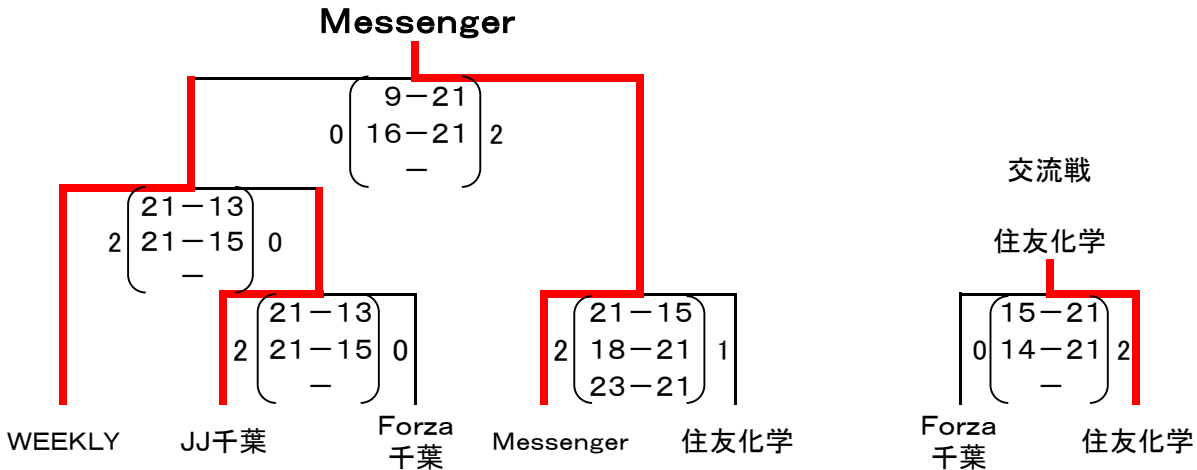

2019年度 千葉県社会人 6・9人制 春季大会 結果

1. 開催月日, 会場

開催日: 2019年4月14日(日)10時15分～ 会場: 千葉県総合スポーツセンター体育館

2. 参加チーム

(1) 6人制男子: ①日本製鉄君津(実業団) ②千葉ZELVA ③S.B.J(クラブ)

(2) 6人制女子: なし

(3) 9人制男子: ①Messenger(実業団) ②住友化学(実業団)

③WEEKLY(クラブ) ④JJ千葉(クラブ) ⑤Forza千葉(クラブ)

(4) 9人制女子: なし

3. 戦績結果

種別: 男子6人制

	日本製鉄君津	千葉ZELVA	S.B.J	勝敗	セット率	得点率	順位
日本製鉄君津	★	0 $\begin{pmatrix} 19-25 \\ 15-25 \\ - \end{pmatrix}$ 2	2 $\begin{pmatrix} 25-23 \\ 25-23 \\ - \end{pmatrix}$ 0	1勝1敗	$\frac{2}{2}$ 1.00	$\frac{84}{96}$ 0.88	2位
千葉ZELVA	2 $\begin{pmatrix} 25-19 \\ 25-15 \\ - \end{pmatrix}$ 0	★	2 $\begin{pmatrix} 25-17 \\ 25-17 \\ - \end{pmatrix}$ 0	2勝0敗	$\frac{4}{0}$ ∞	$\frac{100}{68}$ 1.47	1位
S.B.J	0 $\begin{pmatrix} 23-25 \\ 23-25 \\ - \end{pmatrix}$ 2	0 $\begin{pmatrix} 17-25 \\ 17-25 \\ - \end{pmatrix}$ 2	★	0勝2敗	$\frac{0}{4}$ 0.00	$\frac{80}{100}$ 0.80	3位

優勝: 千葉ZELVA

準優勝: 日本製鉄君津

種別: 男子9人制

優勝: Messenger

準優勝: WEEKLY

4. 上位大会への推薦

春季大会の結果、

6人制: 千葉ZELVAを第1位、日本製鉄君津を第2位として

「天皇杯・皇后杯全日本選手権大会関東ブロック実業団予選会」に推薦する

9人制優勝: Messenger

を「全日本9人制実業団男子選手権大会」「関東9人制実業団男女選手権大会」に推薦する。

9人制実連登録チーム: 住友化学

を「関東9人制実業団男女選手権大会」に推薦する。