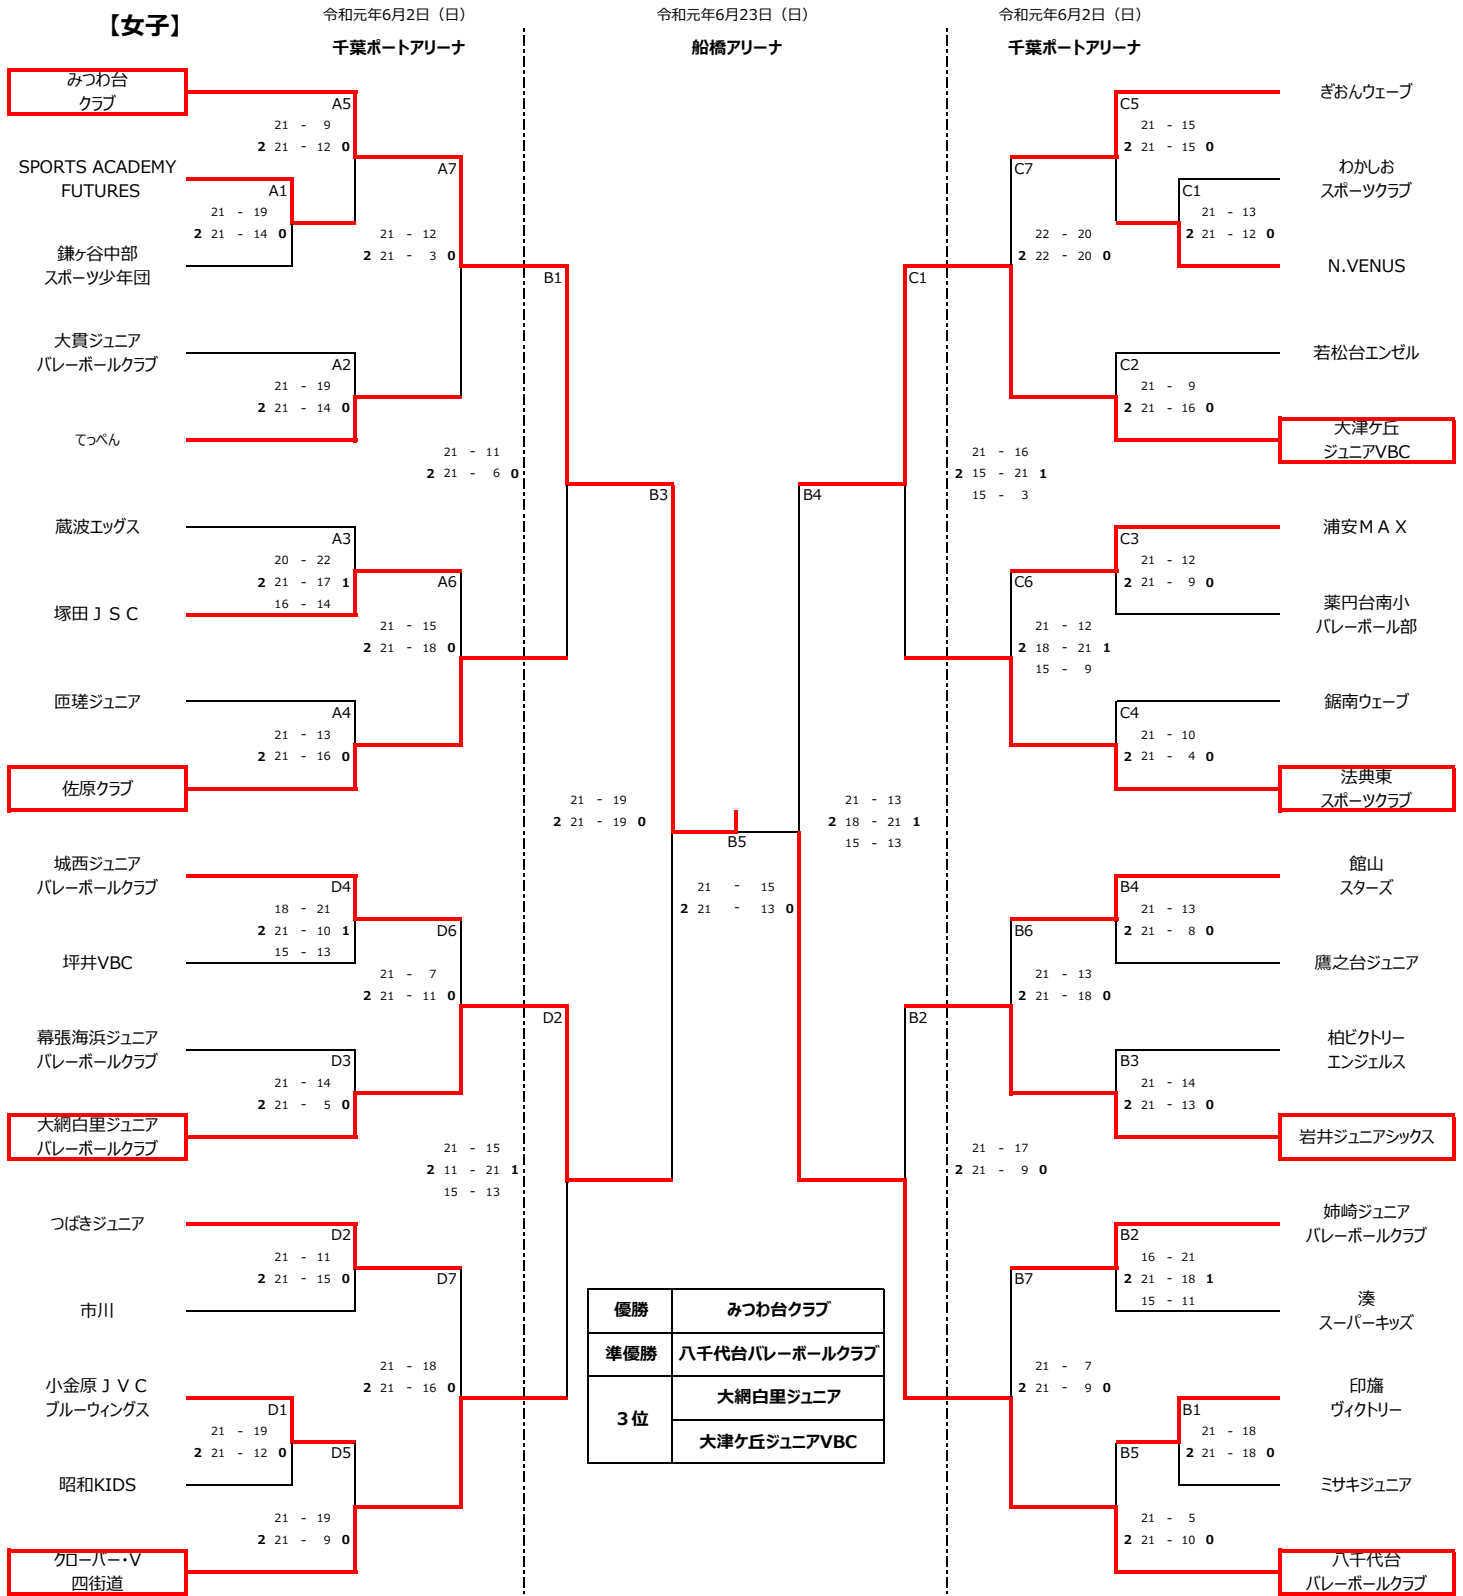

<<かんぼ生命ドリームカップ>> 第39回 全日本バレーボール小学生大会 千葉県大会組合せ

2日：第1試合は第3試合の2チームが審判、以降は負けたチームが審判

23日：第1試合は第2試合の2チームが審判、以降は負けたチームが審判、決勝は準決勝敗退2チームが審判。