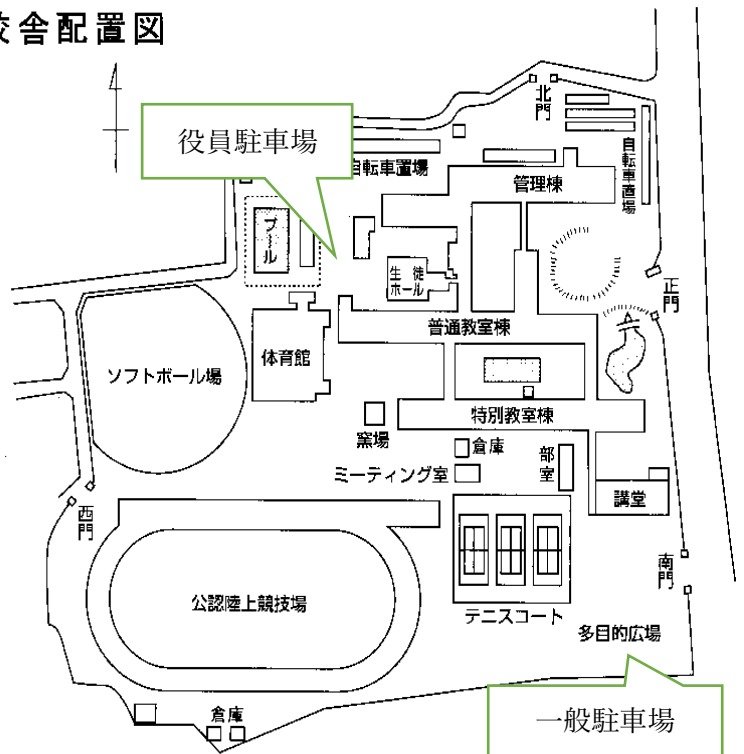

茂原高校会場からの注意事項

＜駐車場について＞ 右図参照

○役員の方

正門から入って右にお進み頂き、体育館周辺の駐車場をお使い下さい。北門からは出入りできません。

○一般の方

南門から入り、テニスコート周辺の多目的広場をお使い下さい。

約70台駐車することができますが、できるだけ乗り合いでお願いします。

※近隣の商業施設への駐車は
ご遠慮ください。

校舎配置図

駐車場から体育館への移動は、講堂の右手から中庭を通り、正門前を過ぎて正面の自転車置き場を左に曲がり、管理棟に沿ってお進み下さい。

なお、陸上競技場の方から移動することないようにお願いします。

＜体育館について＞

○外でのボールを使った練習はご遠慮ください。

○内履きと外履きの区別を徹底してください。下駄箱は用意しておりませんので、靴入れをご持参ください。

○他の部活も活動しております。迷惑にならないよう行動して下さい。

＜控え室について＞

○体育館の2階が控え室になります。校舎内は立ち入り禁止とします。

＜その他＞

○ゴミは各チームで持ち帰り下さい。また、自動販売機専用のゴミ箱へ、缶・燃えるごみ等を捨てないでください。