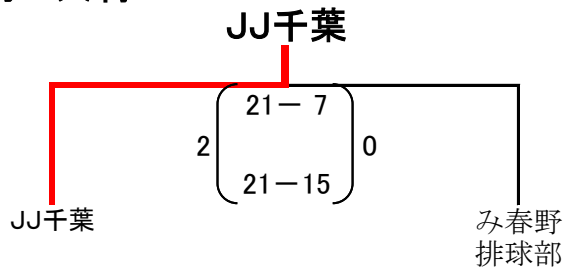

種別:女子6人制

参加チームが1チーム(松戸ダイヤモンド)しかないため、試合なし

種別:男子9人制

優勝: JJ千葉
準優勝: み春野排球部