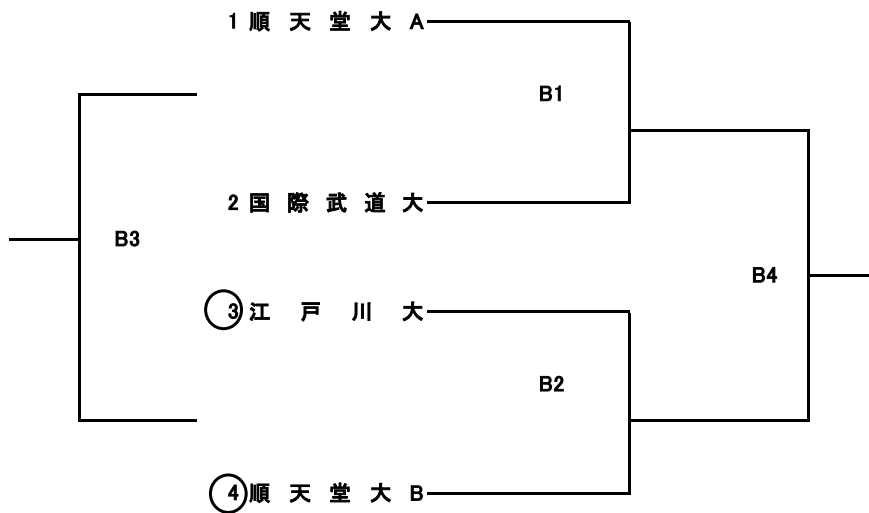

令和6年度

千葉県大学男女バレーボール選手権大会組合せ

期 日 令和6年11月3日  
会 場 順天堂大学さくらキャンパス  
開 館 8:30  
試合開始 9:30

【男子】

※ 試合球:ミカサV300w  
○印:第1試合線審・点示

【女子】

※ 試合球:モルテンV5M5000  
○印:第1試合線審・点示