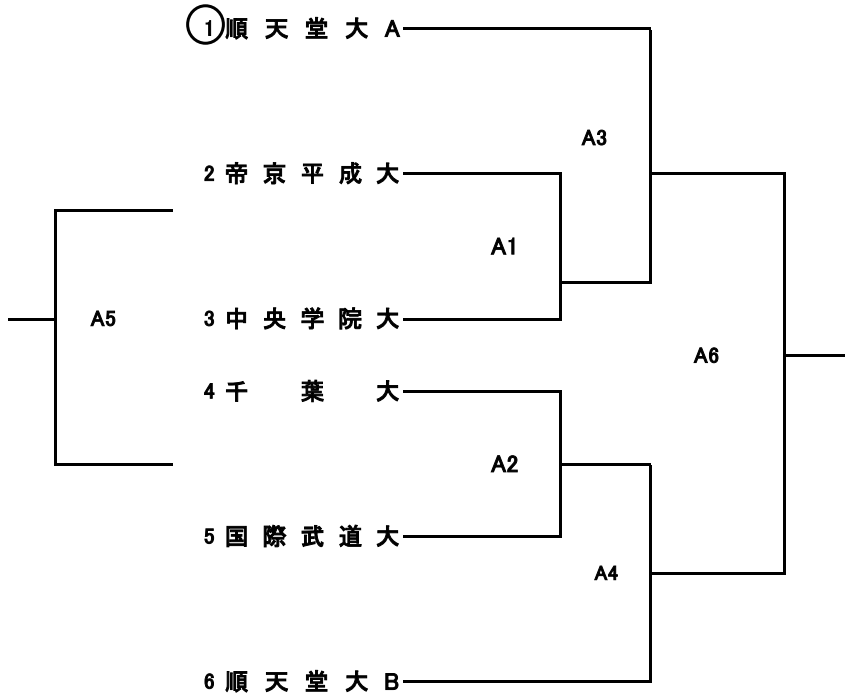

令和6年度

千葉県大学男女バレーボール選手権大会組合せ

期 日 令和6年11月3日  
会 場 順天堂大学さくらキャンパス  
開 館 8:30  
試合開始 9:30

【男子】

※ 試合球:ミカサV300w  
○印:第1試合線審・点示

【女子】

※ 試合球:モルテンV5M5000  
○印:第1試合線審・点示