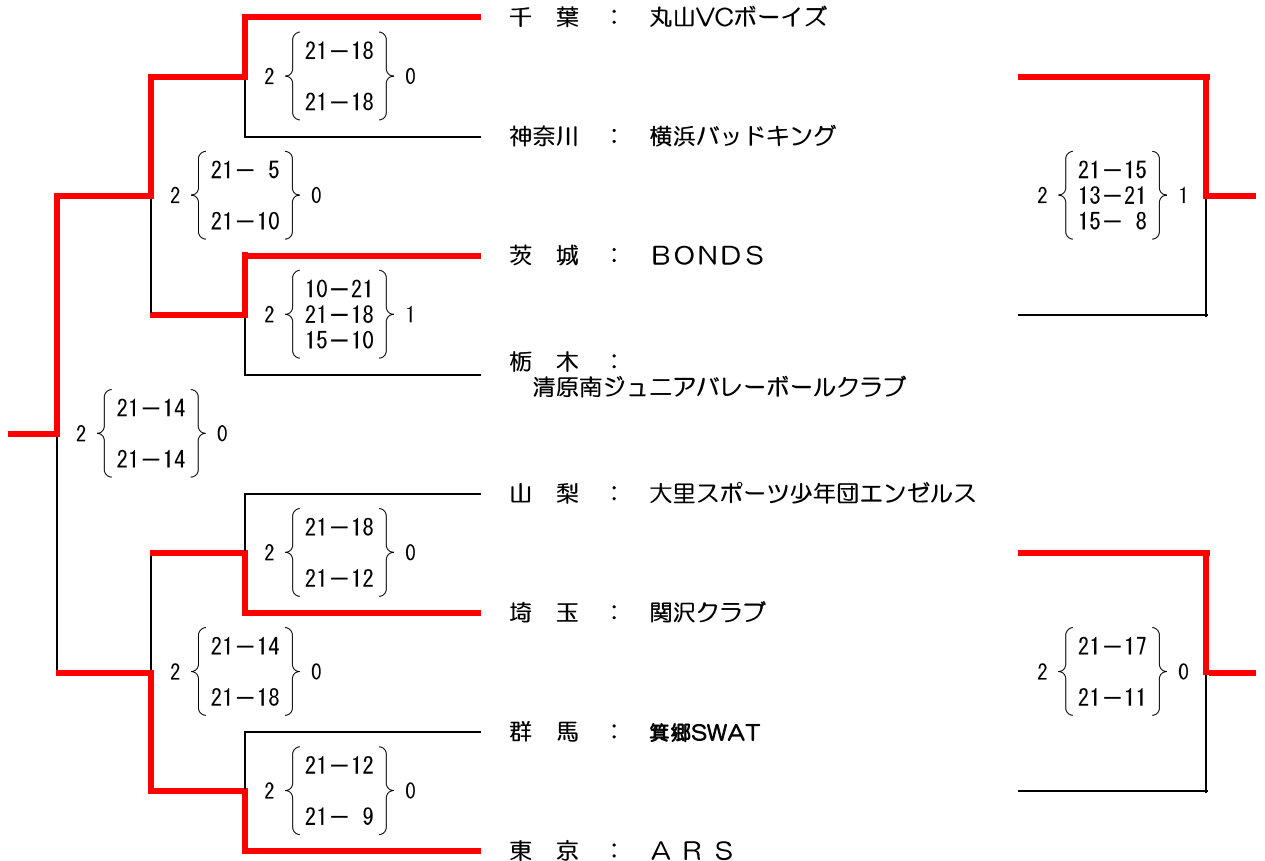

第40回 関東小学生バレーボール大会

【男子組合せ】 11月16日（土）

◇ 会場名： かなくぼ総合体育館
Aブロック

◇ 会場名： ザ・ヒロサワ・シティ体育館（下館総合体育館）
Bブロック

第40回 関東小学生バレーボール大会

【混合組合せ】 11月16日（土）

◇ 会場名： かなくぼ総合体育館
Aブロック

◇ 会場名： ザ・ヒロサワ・シティ体育館（下館総合体育館）
Bブロック