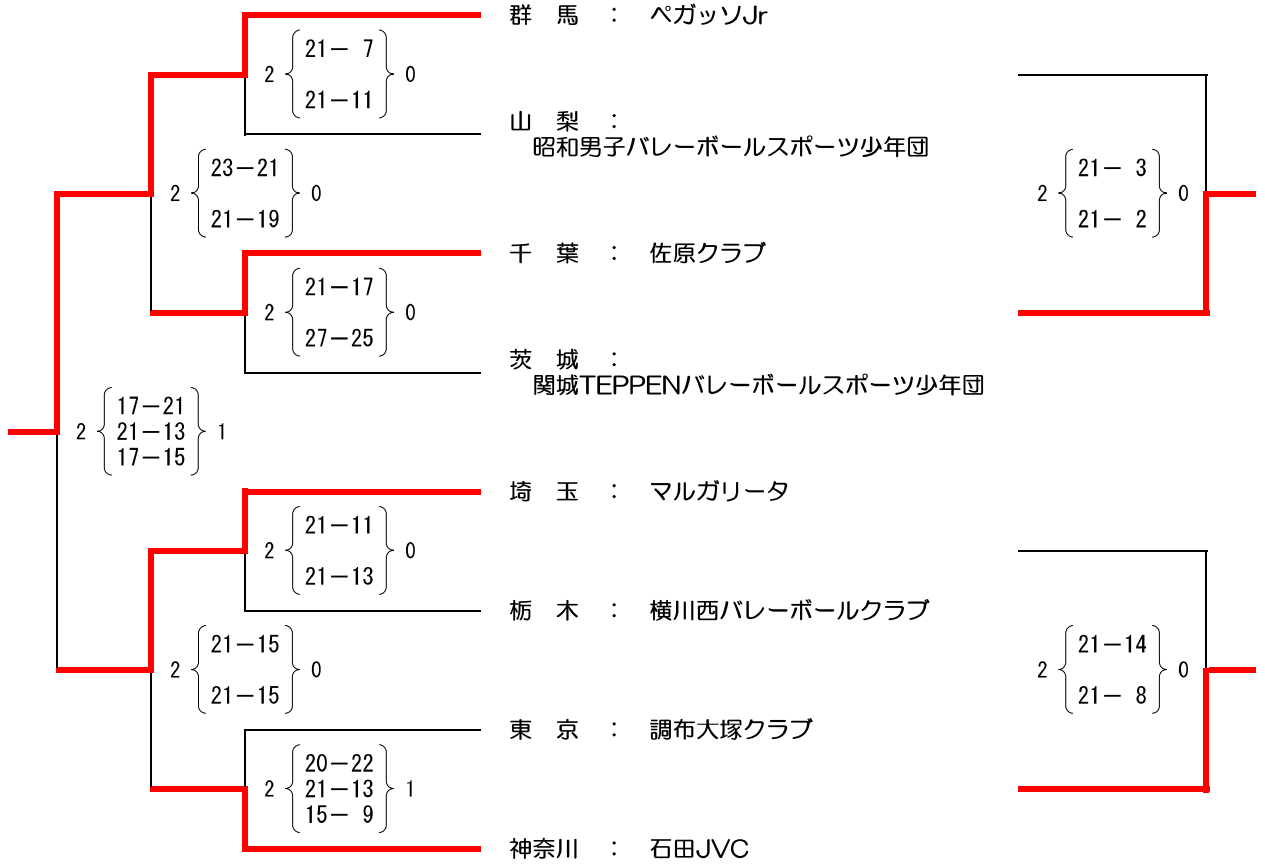

第40回 関東小学生バレーボール大会

【男子組合せ】 11月16日（土）

◇ 会場名： かなくぼ総合体育館
Aブロック

◇ 会場名： ザ・ヒロサワ・シティ体育館（下館総合体育館）
Bブロック

第40回 関東小学生バレーボール大会

【混合組合せ】 11月16日（土）

◇ 会場名： かなくぼ総合体育館
Aブロック

◇ 会場名： ザ・ヒロサワ・シティ体育館（下館総合体育館）
Bブロック