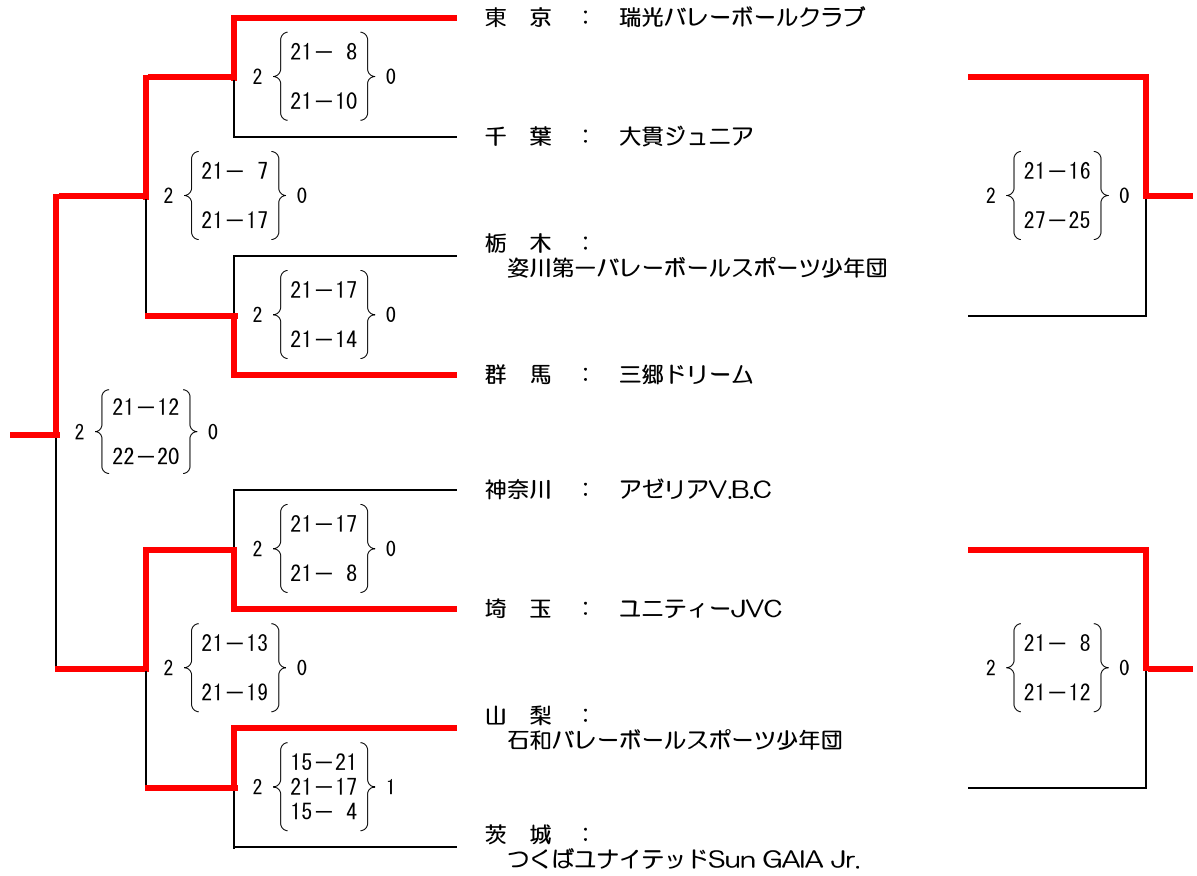

第40回 関東小学生バレーボール大会

【男子組合せ】 11月16日（土）

◇ 会場名： かなくぼ総合体育館
Aブロック

◇ 会場名： ザ・ヒロサワ・シティ体育館（下館総合体育館）
Bブロック

第40回 関東小学生バレーボール大会

【混合組合せ】 11月16日（土）

◇ 会場名： かなくぼ総合体育館
Aブロック

◇ 会場名： ザ・ヒロサワ・シティ体育館（下館総合体育館）
Bブロック