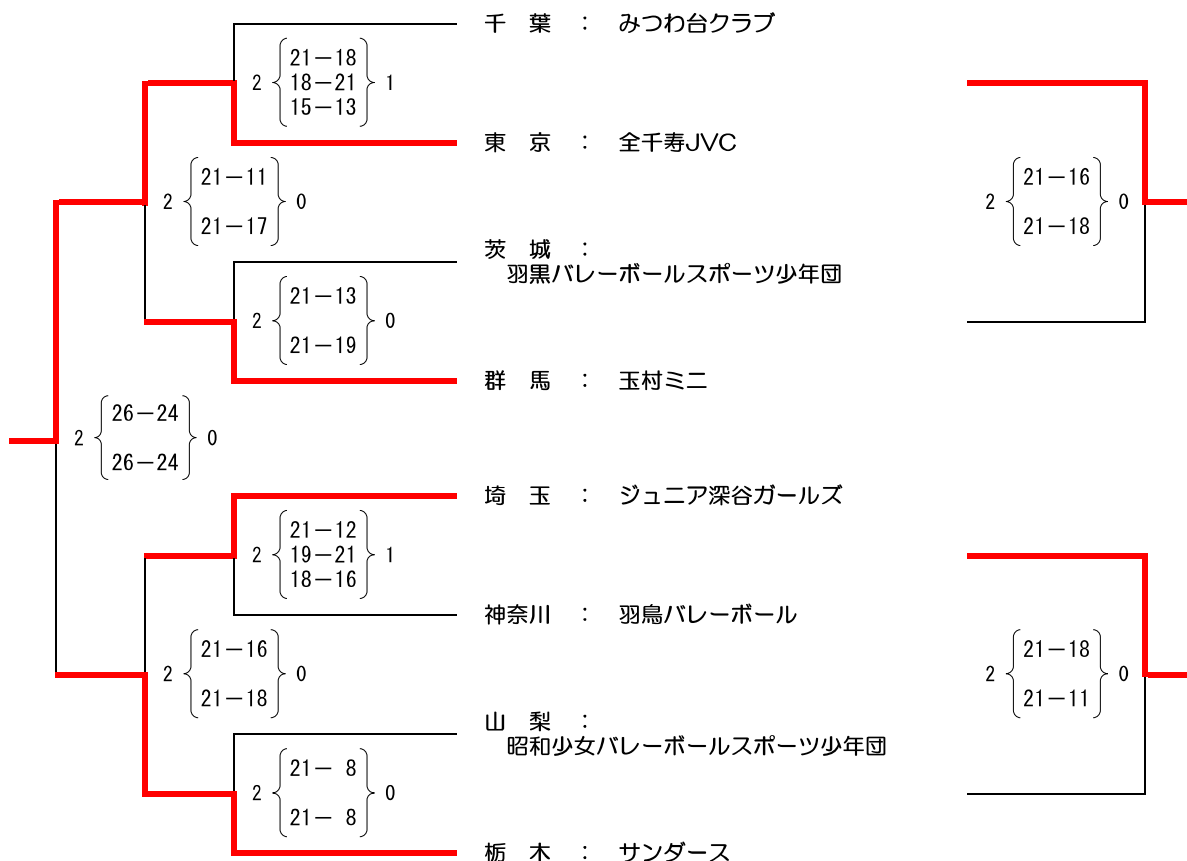

第40回 関東小学生バレーボール大会

【女子組合せ】 11月17日（日）

◇ 会場名： かなくぼ総合体育館

Aブロック

◇ 会場名： かなくぼ総合体育館

Bブロック

第40回 関東小学生バレーボール大会

【女子組合せ】 11月17日(日)

◇ 会場名： ザ・ヒロサワ・シティ体育館(下館総合体育館)

Cブロック

◇ 会場名： ザ・ヒロサワ・シティ体育館(下館総合体育館)

Dブロック