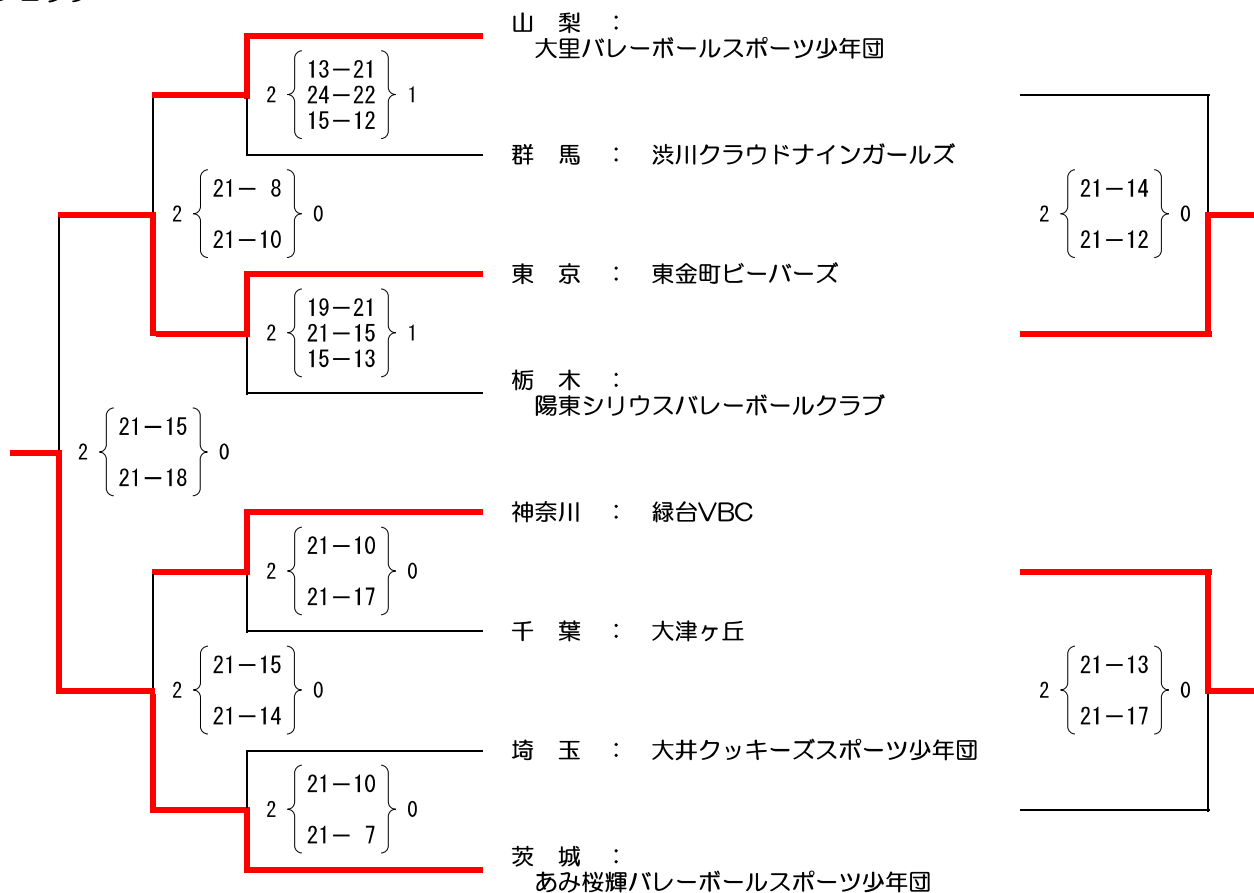

第40回 関東小学生バレーボール大会

【女子組合せ】 11月17日（日）

◇ 会場名： かなくぼ総合体育館

Aブロック

◇ 会場名： かなくぼ総合体育館

Bブロック

第40回 関東小学生バレーボール大会

【女子組合せ】 11月17日(日)

◇ 会場名： ザ・ヒロサワ・シティ体育館(下館総合体育館)

Cブロック

◇ 会場名： ザ・ヒロサワ・シティ体育館(下館総合体育館)

Dブロック