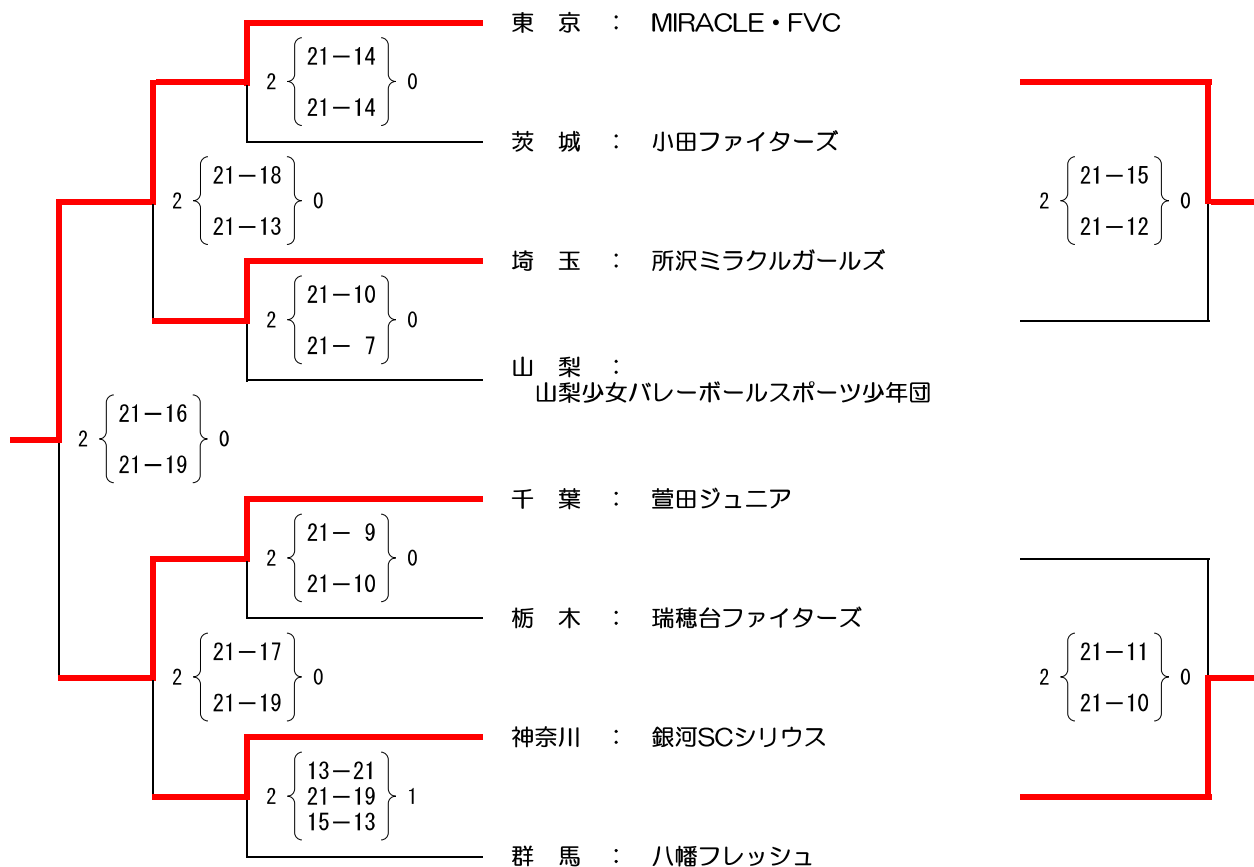

第40回 関東小学生バレーボール大会

【女子組合せ】 11月17日（日）

◇ 会場名： かなくぼ総合体育館

Aブロック

◇ 会場名： かなくぼ総合体育館

Bブロック

第40回 関東小学生バレーボール大会

【女子組合せ】 11月17日(日)

◇ 会場名： ザ・ヒロサワ・シティ体育館(下館総合体育館)

Cブロック

◇ 会場名： ザ・ヒロサワ・シティ体育館(下館総合体育館)

Dブロック