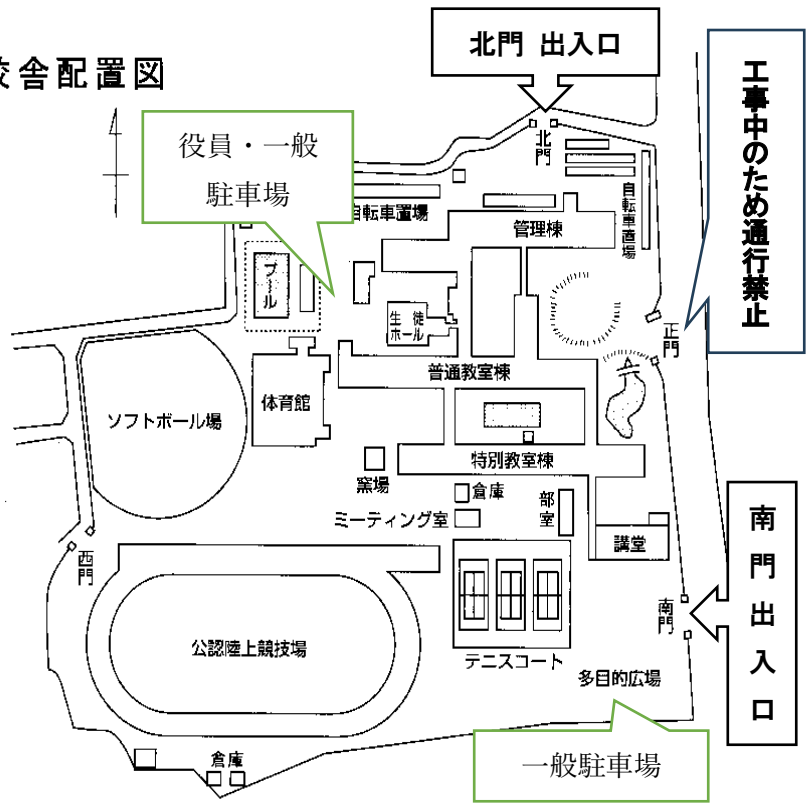

# 茂原高校会場からの注意事項

## <駐車場について> 右図参照

### ○役員の方

北門から入って右に進み、体育館周辺の駐車場をお使い下さい。

正門は工事のため、通行できません。

### ○一般の方

役員と同様に北門から入るか、南門から入ってテニスコート周辺の多目的広場をお使い下さい。

多目的広場だけで約70台駐車することができますが、できるだけ乗り合いでお願いします。

※近隣の商業施設への駐車はご遠慮ください。

校舎配置図

駐車場から体育館への移動は、講堂の右手から中庭を通り、正門前を過ぎて正面の自転車置き場を左に曲がり、管理棟に沿ってお進み下さい。

なお、陸上競技場の方から移動することないようにお願いします。